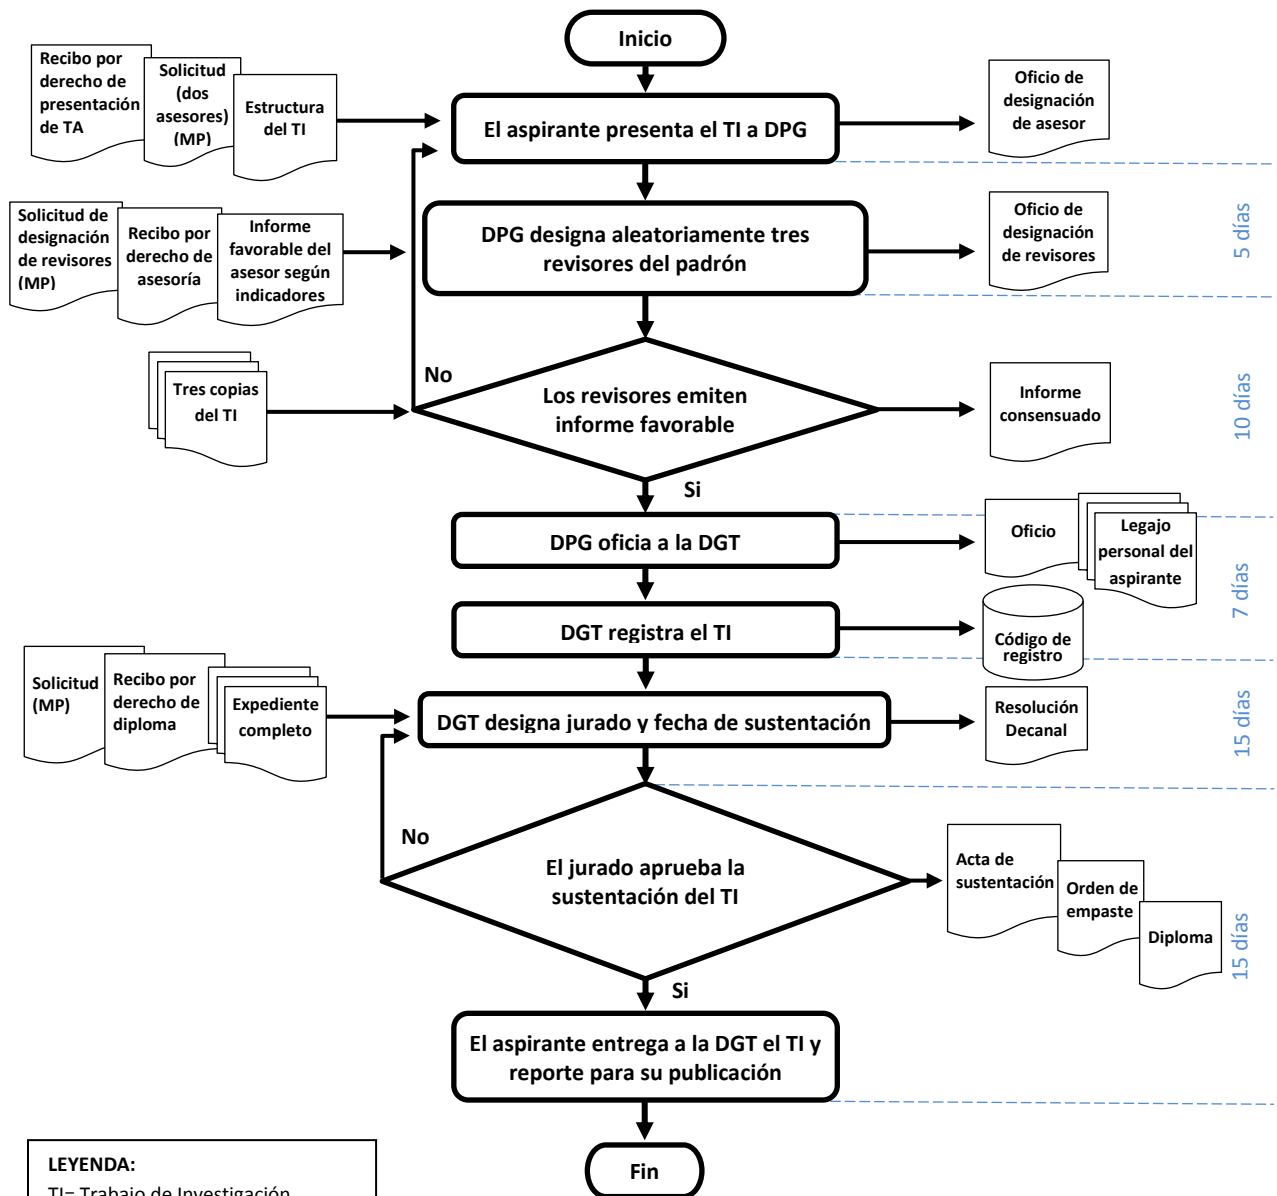

FLUJOGRAMA PARA OBTENER EL GRADO DE MAGISTER POR LA MODALIDAD DE TRABAJO DE INVESTIGACIÓN (REVISIÓN SISTEMÁTICA/METAANÁLISIS)

LEYENDA:
 TI= Trabajo de Investigación
 MP= Mesa de partes
 DPG= Dirección de Posgrado
 DGT= Dirección de Grados y Títulos