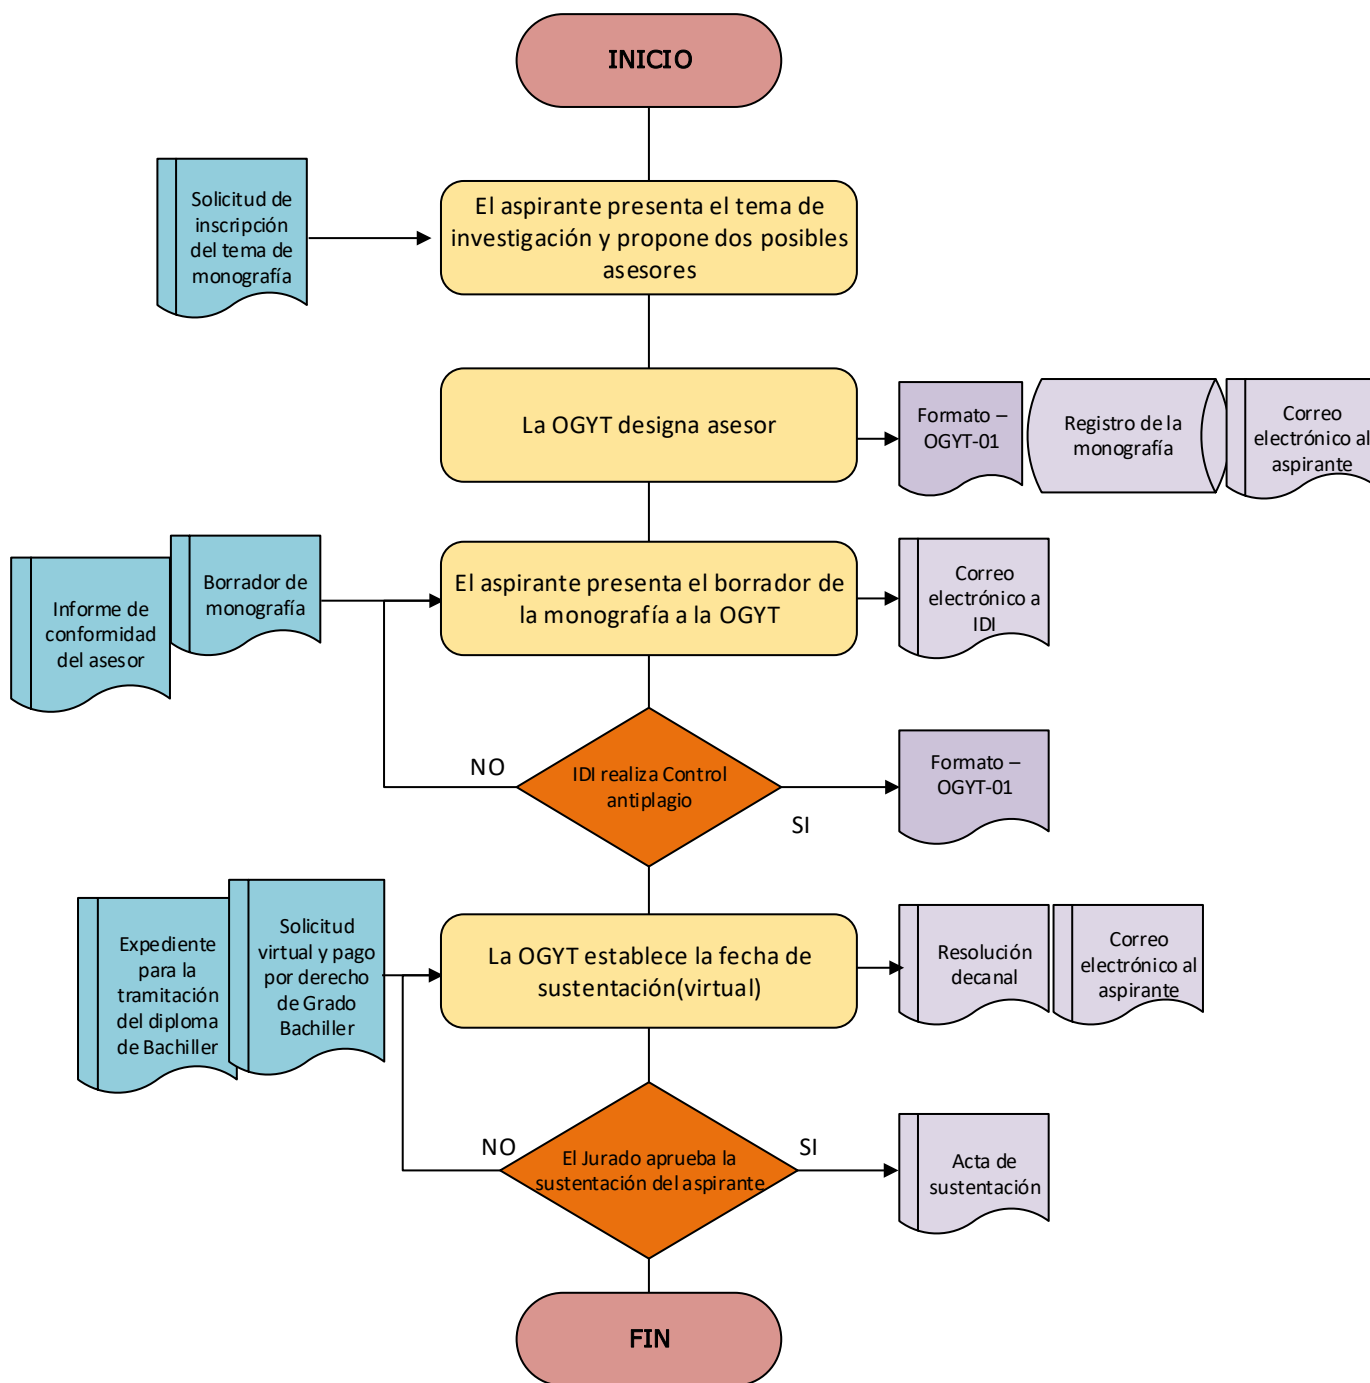

FLUJOGRAMA DEL PROCESO DE MONOGRAFÍAS (VIRTUAL)

LEYENDA:
 OGYT= Oficina de Grados y Títulos
 IDI: Instituto de Investigación

PLAZOS Máximos :

1. Designación de asesor: 5 días
2. Elaboración de la monografía: hasta 12meses
3. Control antiplagio IDI: 5 días
4. Determinación de la fecha de sustentación: 15 días