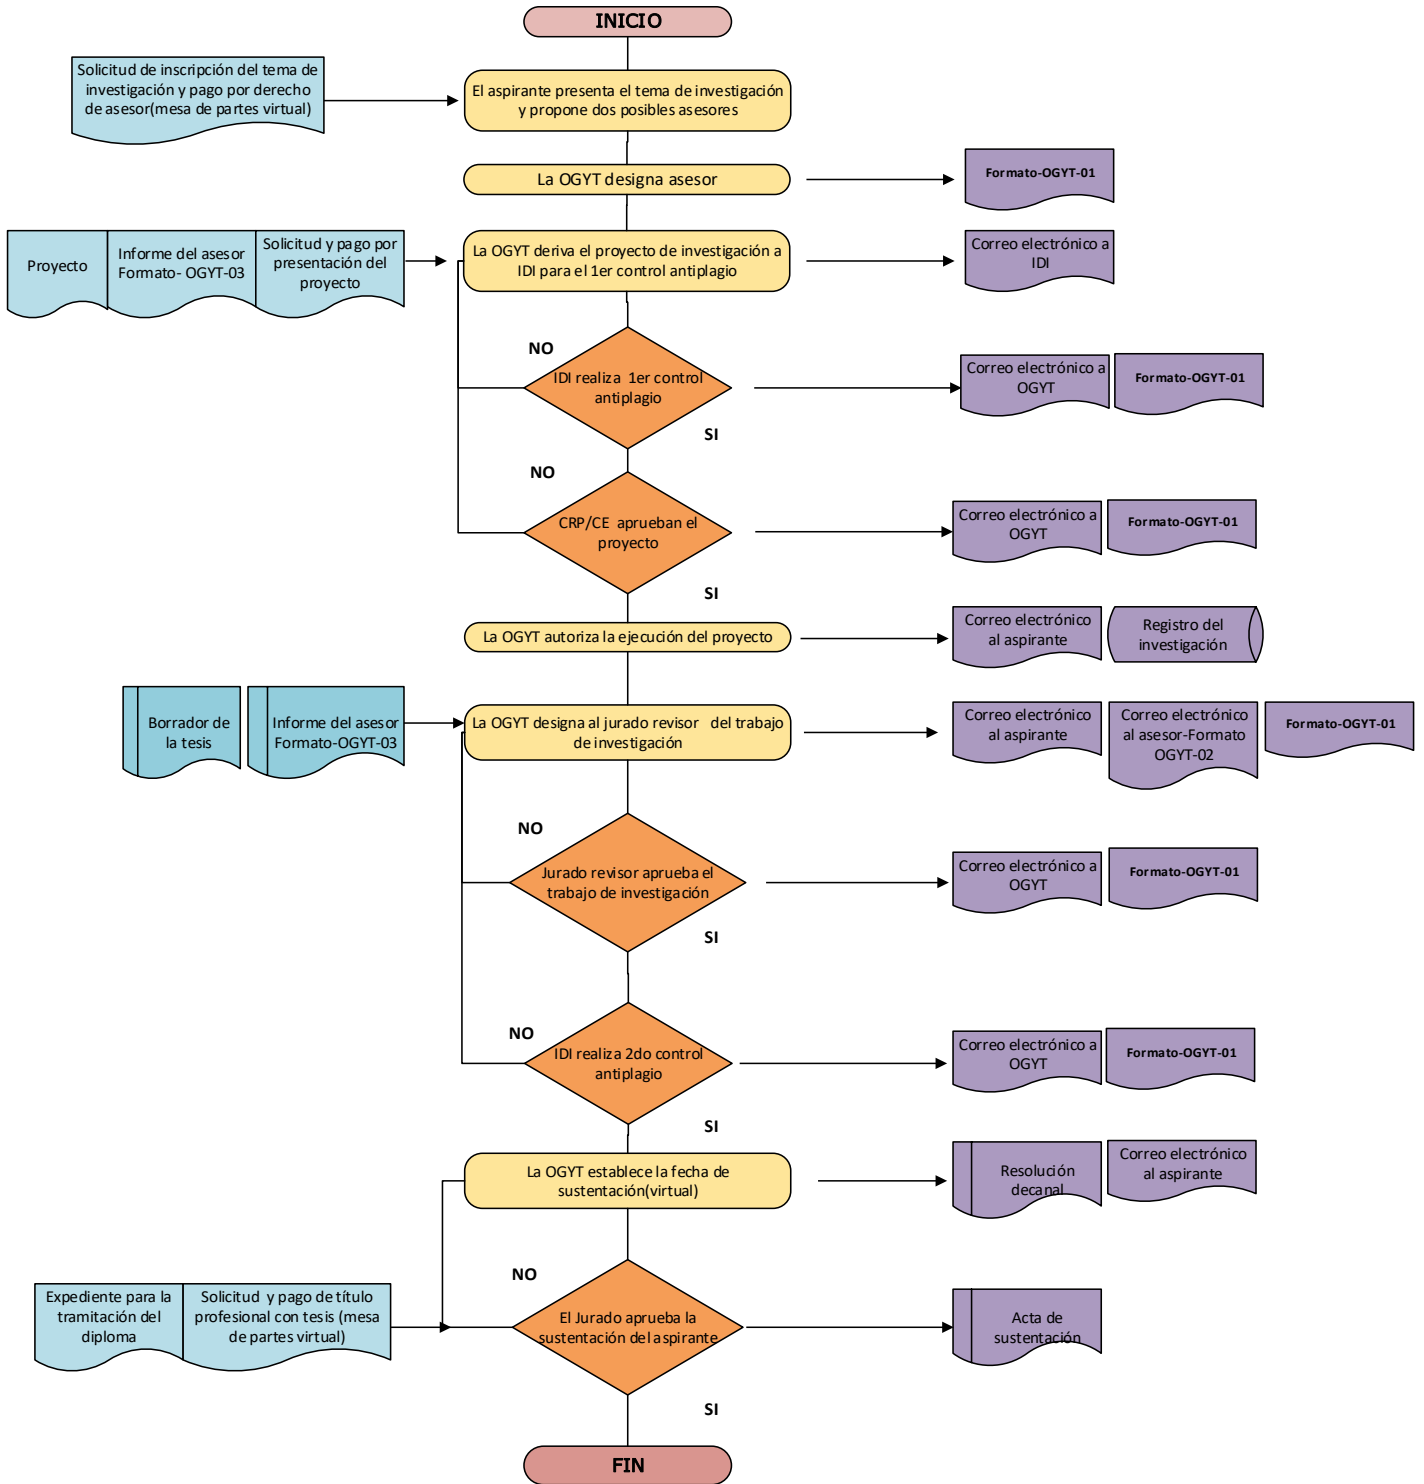

FLUJOGRAMA DEL PROCESO DE TITULACIÓN POR LA MODALIDAD DE TESIS-PREGRADO (VIRTUAL)

LEYENDA:

OGYT= Oficina de Grados y Títulos

IDI: Instituto de Investigación

CR= Comité Revisor de Proyectos de Investigación

CE= Comité de Ética